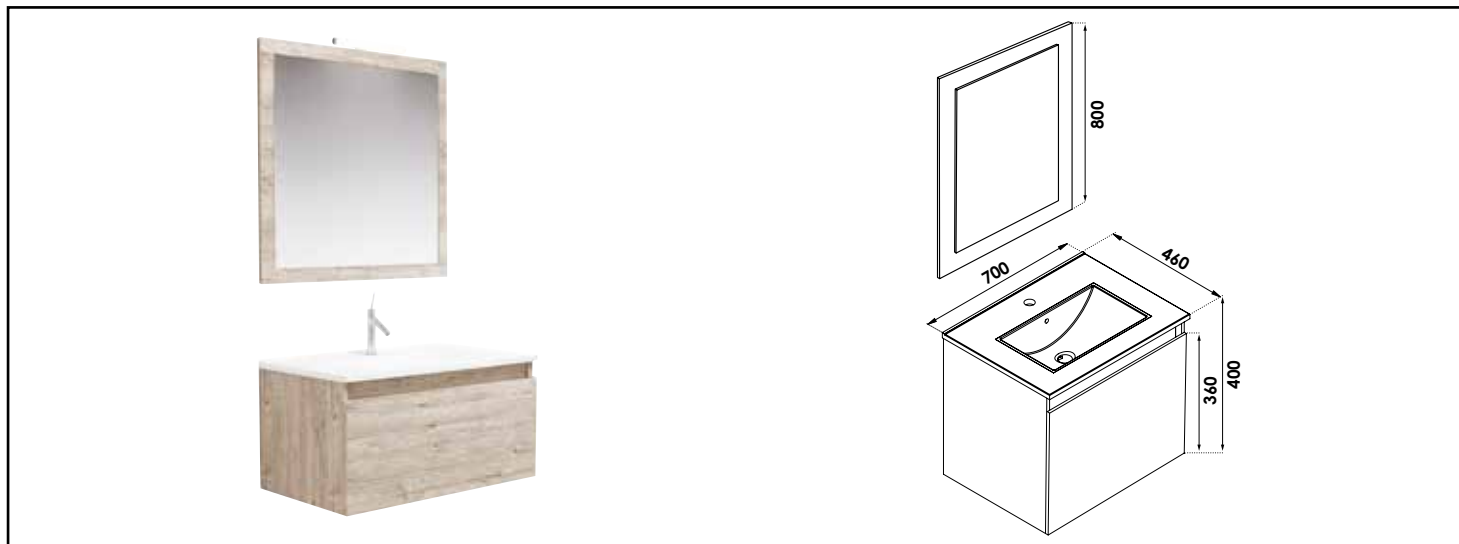

Référence : 401511290

MEUBLE SUSP. NUDEA 1.0 AVEC MIROIR ET APPLIQUE - LARG. 70CM - COLORIS COGNAC

CARACTÉRISTIQUES

- Meuble à suspendre simple vasque intégrée ; Profondeur : 46cm, avec trop plein
- Finition coloris Cognac
- Dimensions : Largeur : 70cm x Profondeur : 46cm x Hauteur : 40cm
- Corps de meuble avec vide sanitaire de 8cm
- Plan céramique blanc extra-plat, épaisseur : 18mm
- Corps et façade en panneaux de particules mélaminés, épaisseur : 18mm
- 1 tiroir plein (sans découpe) à coulisses double paroi métallique : sortie totale et fermeture amortie
- Poignée prise de main par coupe biseautée
- 1 miroir épaisseur 3mm et hauteur 80cm, collé sur panneau mélaminé 16mm, finition assortie au meuble
- Applique classe 2 IP44 LED 7W, largeur : 30cm
- Livré pré-monté, avec visserie de fixation murale et vidage gain de place, sans robinetterie
- Fabrication européenne
- Norme PEFC